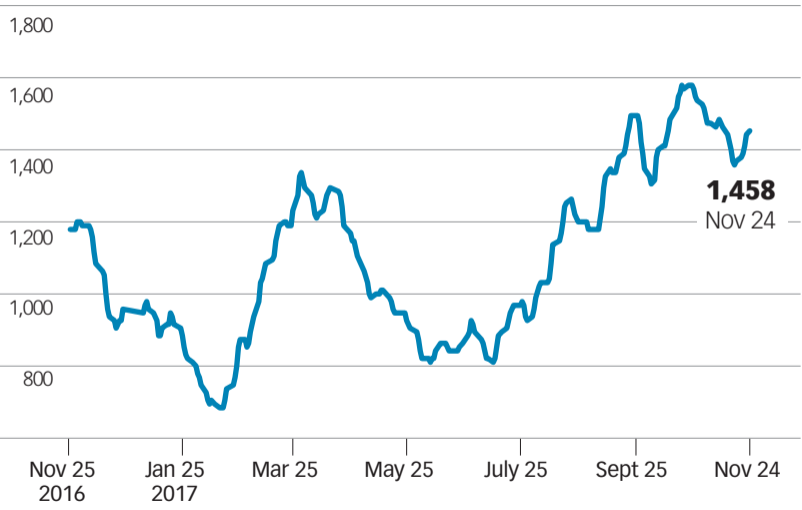

# Baltic Dry Index

**1,458**  
Nov 24