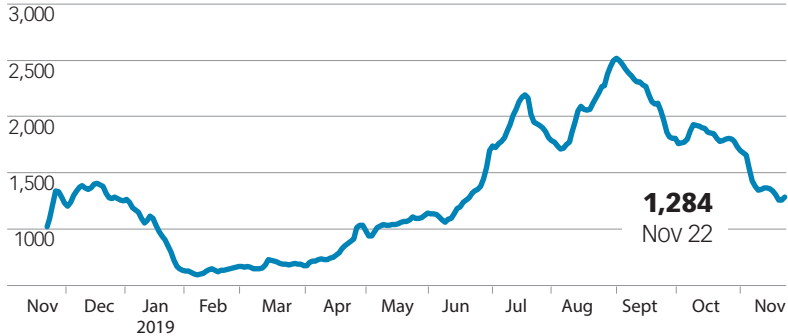

Baltic Dry Index

1,284
Nov 22