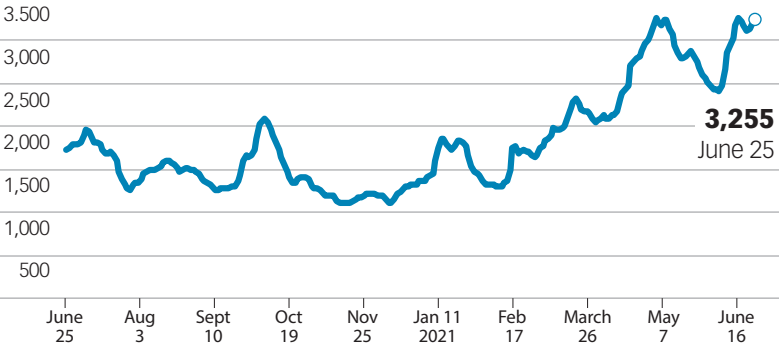

Baltic Dry Index

3,255
June 25