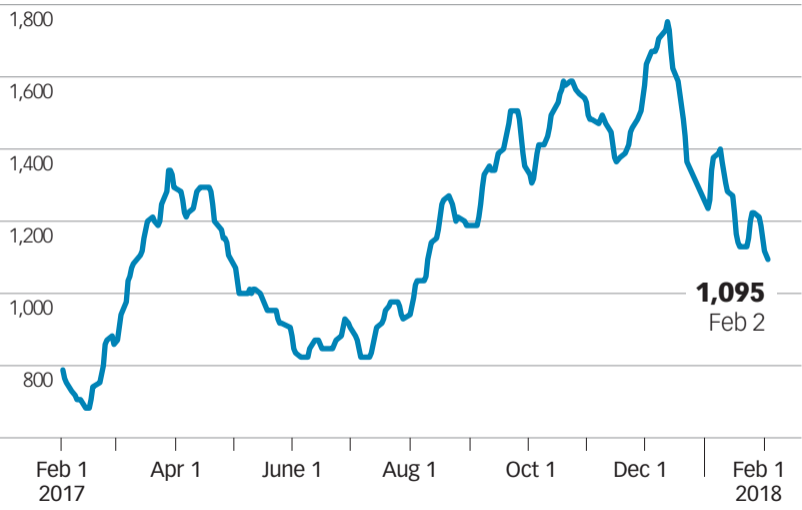

Baltic Dry Index

1,095
Feb 2