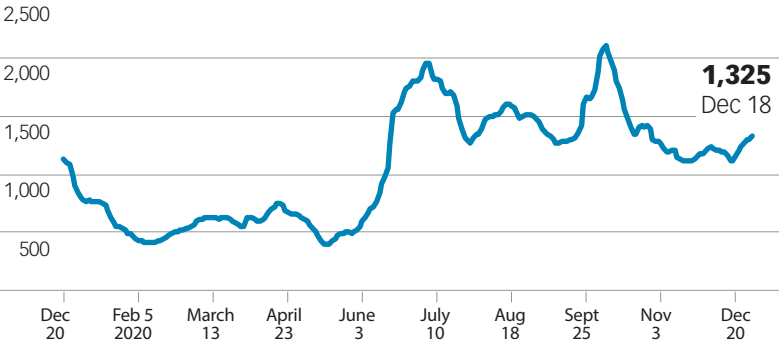

Baltic Dry Index

1,325
Dec 18