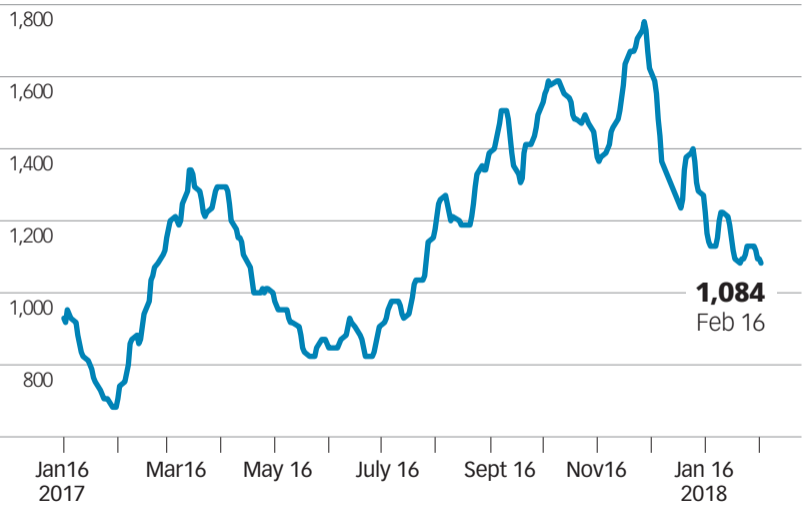

# Baltic Dry Index

**1,084**  
Feb 16