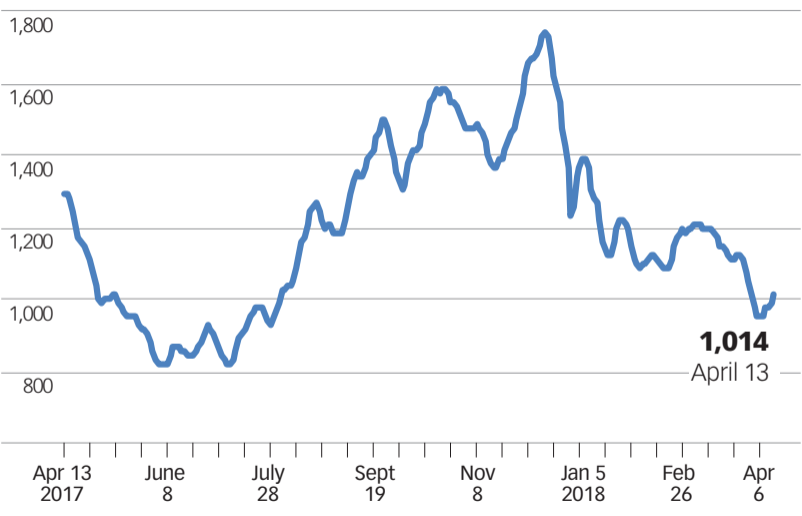

Baltic Dry Index

1,014
April 13